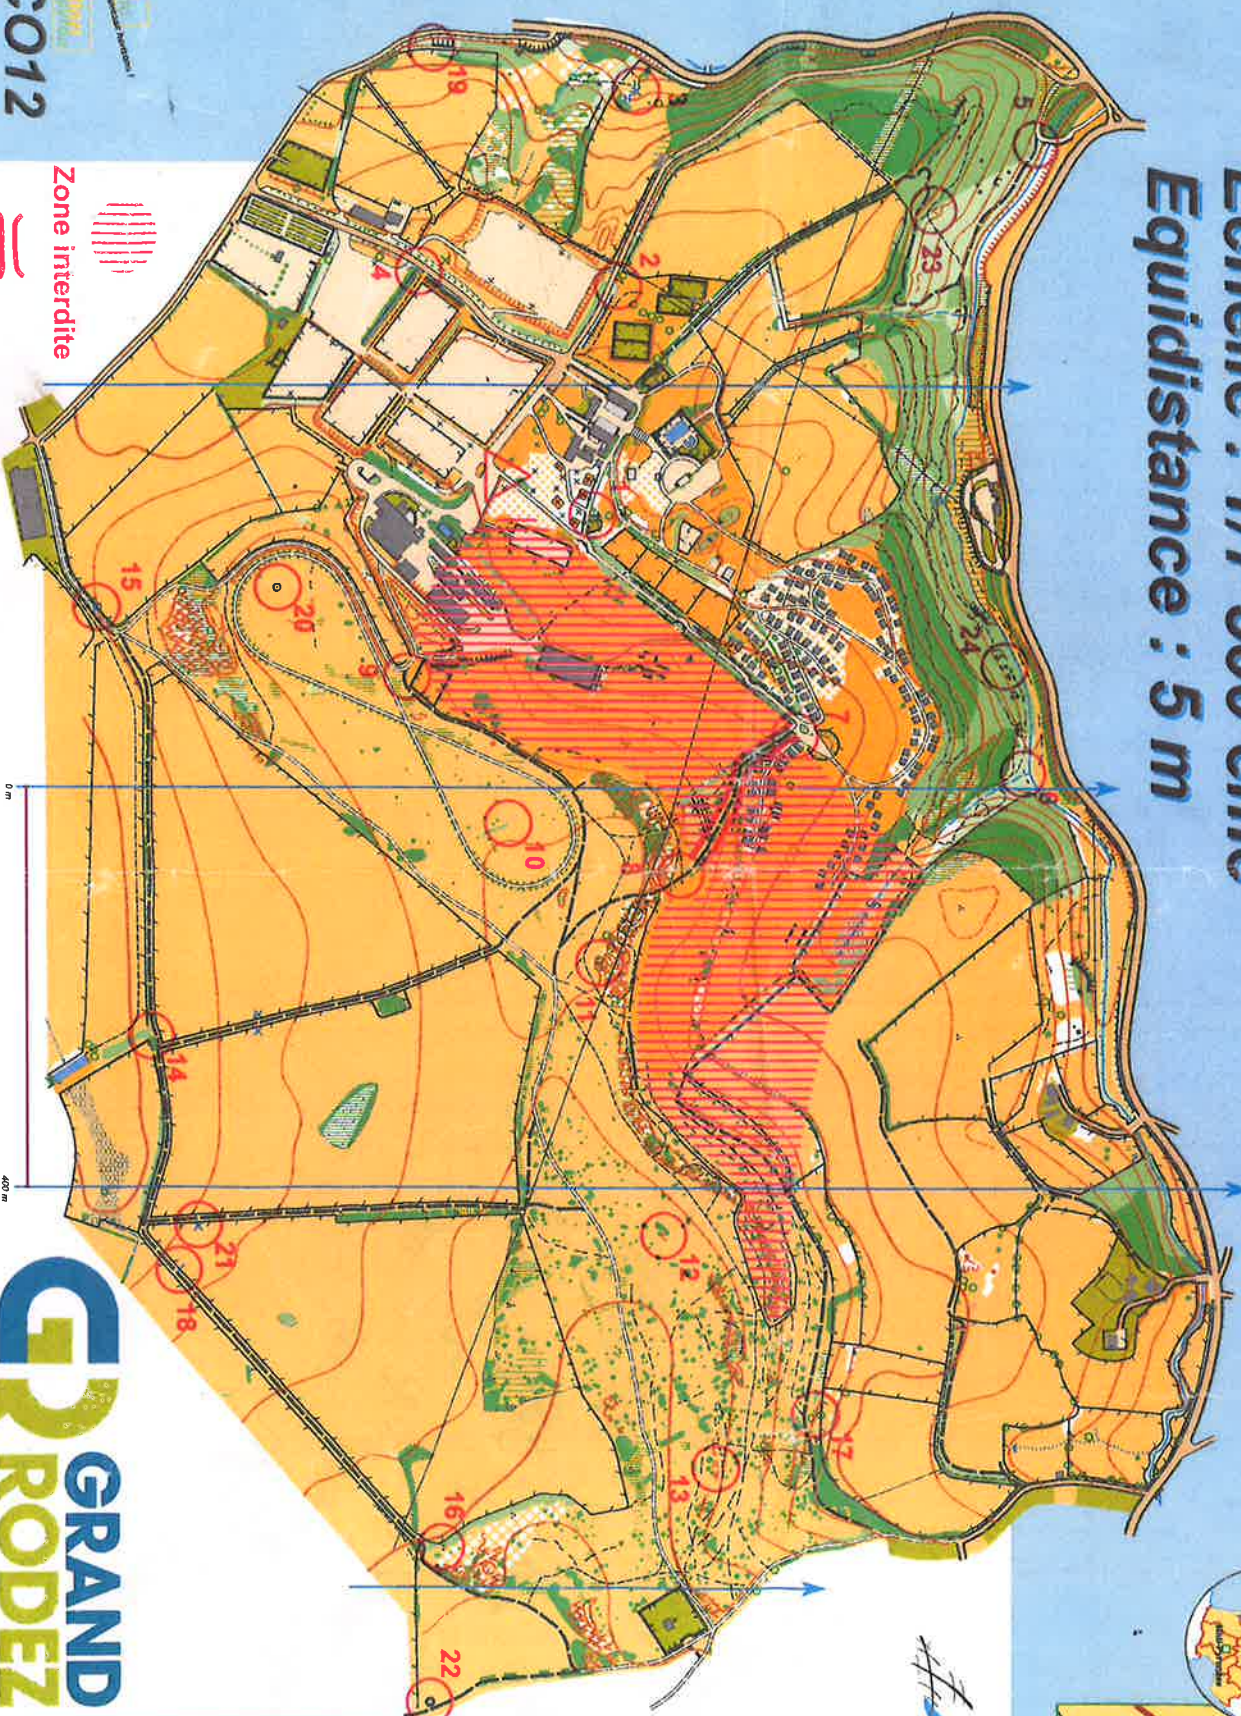

# Domaine de Combelles

Echelle : 1/7 500 ème  
Equidistance : 5 m

Carte n° 12-34-02  
2013

Réalisation :  
Julien VIGUIER  
Vincent HENRY  
Rosca Dionisie

CDCO12

Zone interdite

Passage obligatoire

0 m

400 m

Dessin Ocad 10: Rosca Dionisie

**Légende :**

	route
	chemin
	Contour de niveau
	Bâtiment, Centre, Bar
	Forêt (feu à feuifol)
	Prairie, Culture
	Végétation boisée
	Ligne d'arrêt, Ligne de bus
	Bâtiment, Arène
	Parking, Stade
	Ferme, Écurie
	Habitation, Ferme isolée
	Source, Barrage, Mine
	Danger